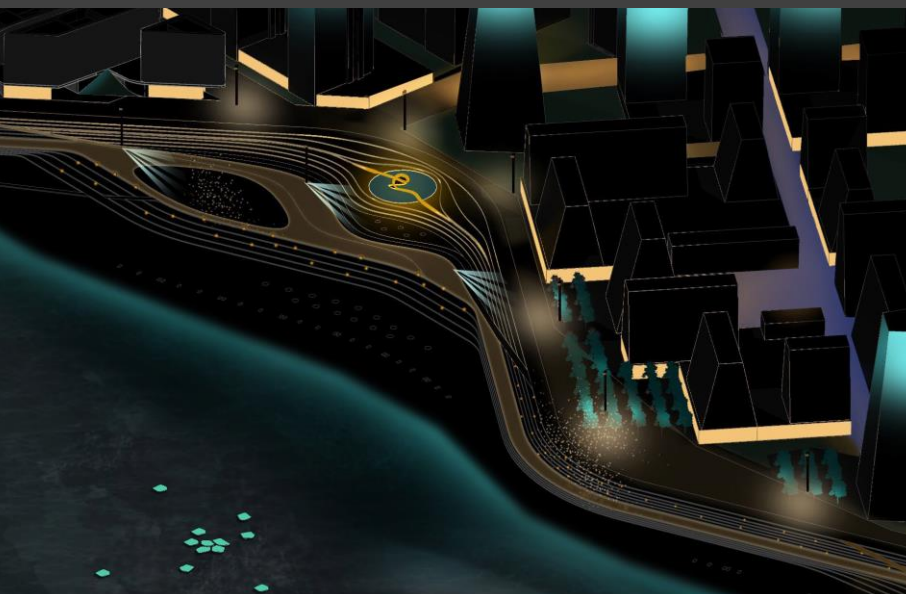

Проектный отдел Estetta разрабатывает уникальные световые решения для крупных общественных объектов, с применением лучших мировых практик в области светодизайна.

01

Создание концепции освещения

02

Производство светильников по индивидуальным проектам

03

Разработка проектной документации

04

Услуги по монтажу и авторскому надзору