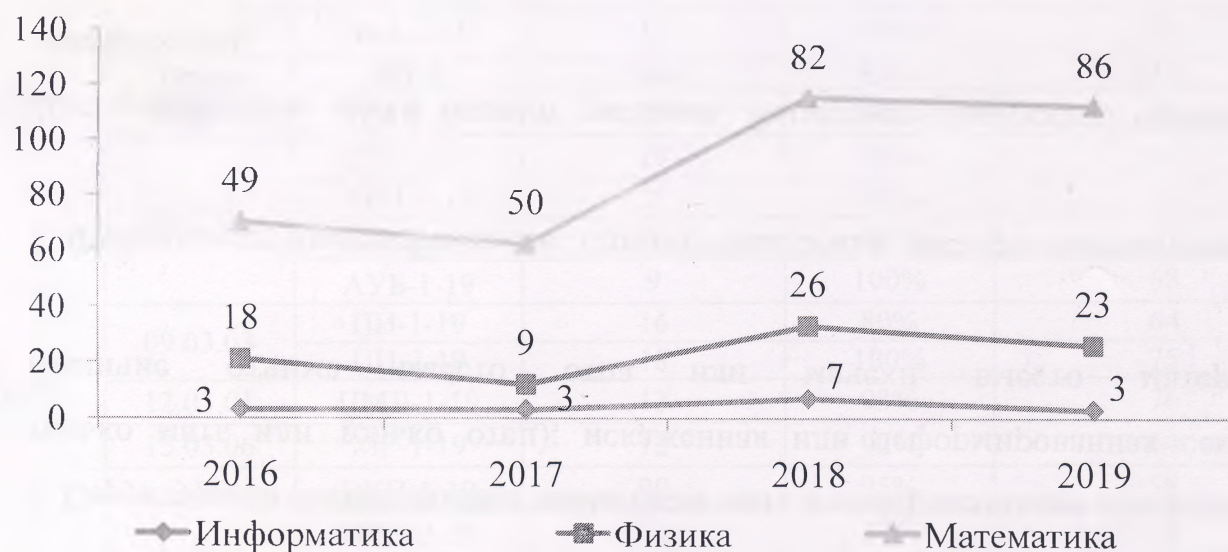

И.о. начальника УМКО

Л.И. Гарипова