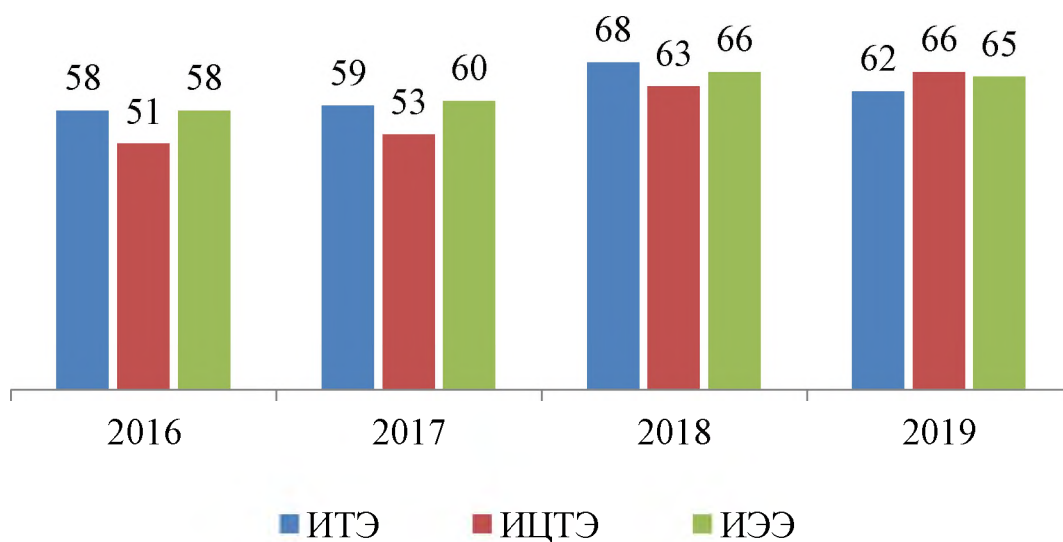

Средний % правильных ответов по математике

Результаты по дисциплине «Физика»

Таблица 3

Институт	НП	Группа	Присутств. студентов	Явка	Средний % правильных ответов	
ИТЭ	13.03.01	ТТ-1-19	24	92%	54	
		ТТ-2-19	24	89%	47	
		ТТ-3-19	23	96%	51	
		ТТ-4-19	24	89%	36	
		ТТ-5-19	25	96%	48	
		ТТ-6-19	25	93%	47	
		ТТ-7-19	25	93%	44	
		ТТ-8-19	20	80%	50	
	13.03.03	ГТУ-1-19	23	96%	49	
	15.03.04	АТ-1-19	14	82%	60	
		АТ-2-19	11	73%	43	
	16.03.01	ТПЭ-1-19	10	100%	50	
		Итого	ИТЭ	248	90%	48
ИЭЭ	11.03.04	ЭН-1-19	20	91%	52	
		ЭН-2-19	17	85%	55	
		ЭН-3-19	19	90%	51	
	13.03.02	ЭЭ-1-19	18	72%	51	
		ЭЭ-2-19	22	85%	65	
		ЭЭ-3-19	22	81%	48	
		ЭЭ-4-19	27	90%	48	
		ЭЭ-5-19	25	86%	54	
		ЭЭ-6-19	29	97%	56	
		ЭЭ-7-19	28	93%	45	
		ЭЭ-8-19	26	87%	54	
		ЭЭ-9-19	26	87%	45	
		ЭЭ-10-19	22	92%	52