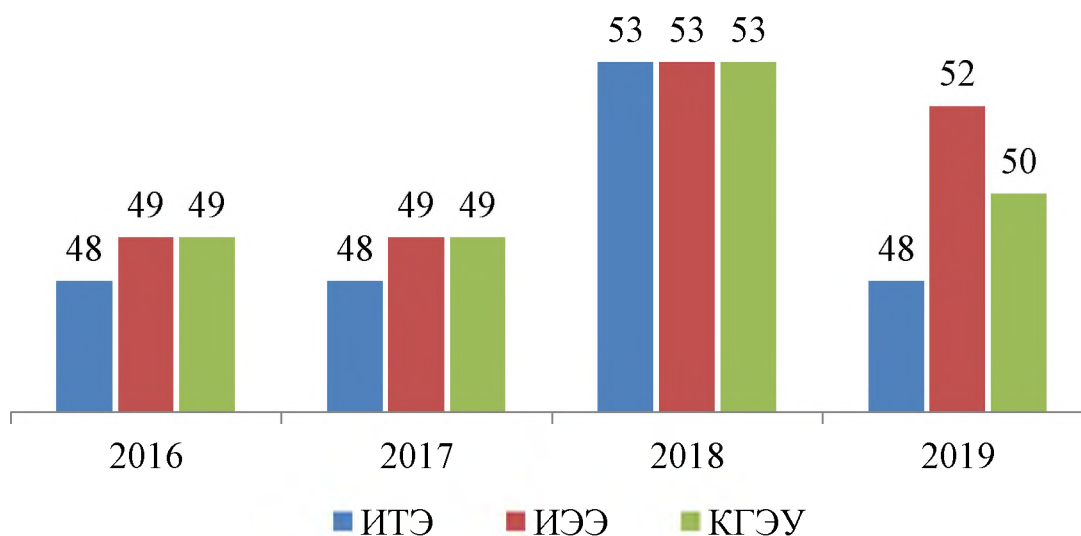

Институт	НП	Группа	Присутств. студентов	Явка	Средний % правильных ответов
		ЭЭ-11-19	17	89%	56
		ЭЭ-12-19	25	89%	53
		ЭЭ-13-19	22	85%	51
		ЭЭ-14-19	22	88%	53
	Итого	ИЭЭ	387	87%	52
	Итого	КГЭУ	635	89%	50

Сравнительные результаты диагностического тестирования по физике

Таблица 4

	Год	Кол-во групп	Присут. на тестировании	Явка	Средний % правильных ответов
ИТЭ	2016	11	246	90%	48
	2017	11	246	89%	48
	2018	13	270	93%	53
	2019	12	248	90%	48
ИЭЭ	2016	19	460	91%	49
	2017	17	381	88%	49
	2018	16	386	97%	53
	2019	17	387	87%	52
КГЭУ	2016	30	706	91%	49
	2017	28	627	89%	49
	2018	30	667	94%	53
	2019	29	635	89%	50

Средний % правильных ответов по физике