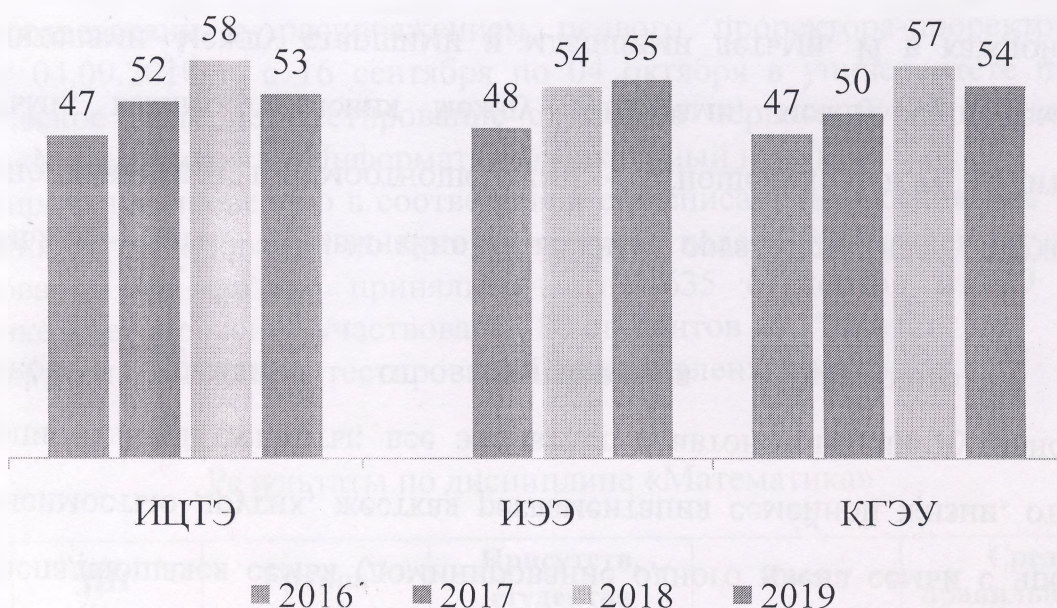

Средний % правильных ответов по информатике

Число студентов, правильно выполнивших наибольшее количество заданий

Таблица 7

	2016	2017	2018	2019
Математика 90-100%	49	50	82	86
Физика 80-92%	18	9	26	23
Информатика 80-90%	3	3	7	3