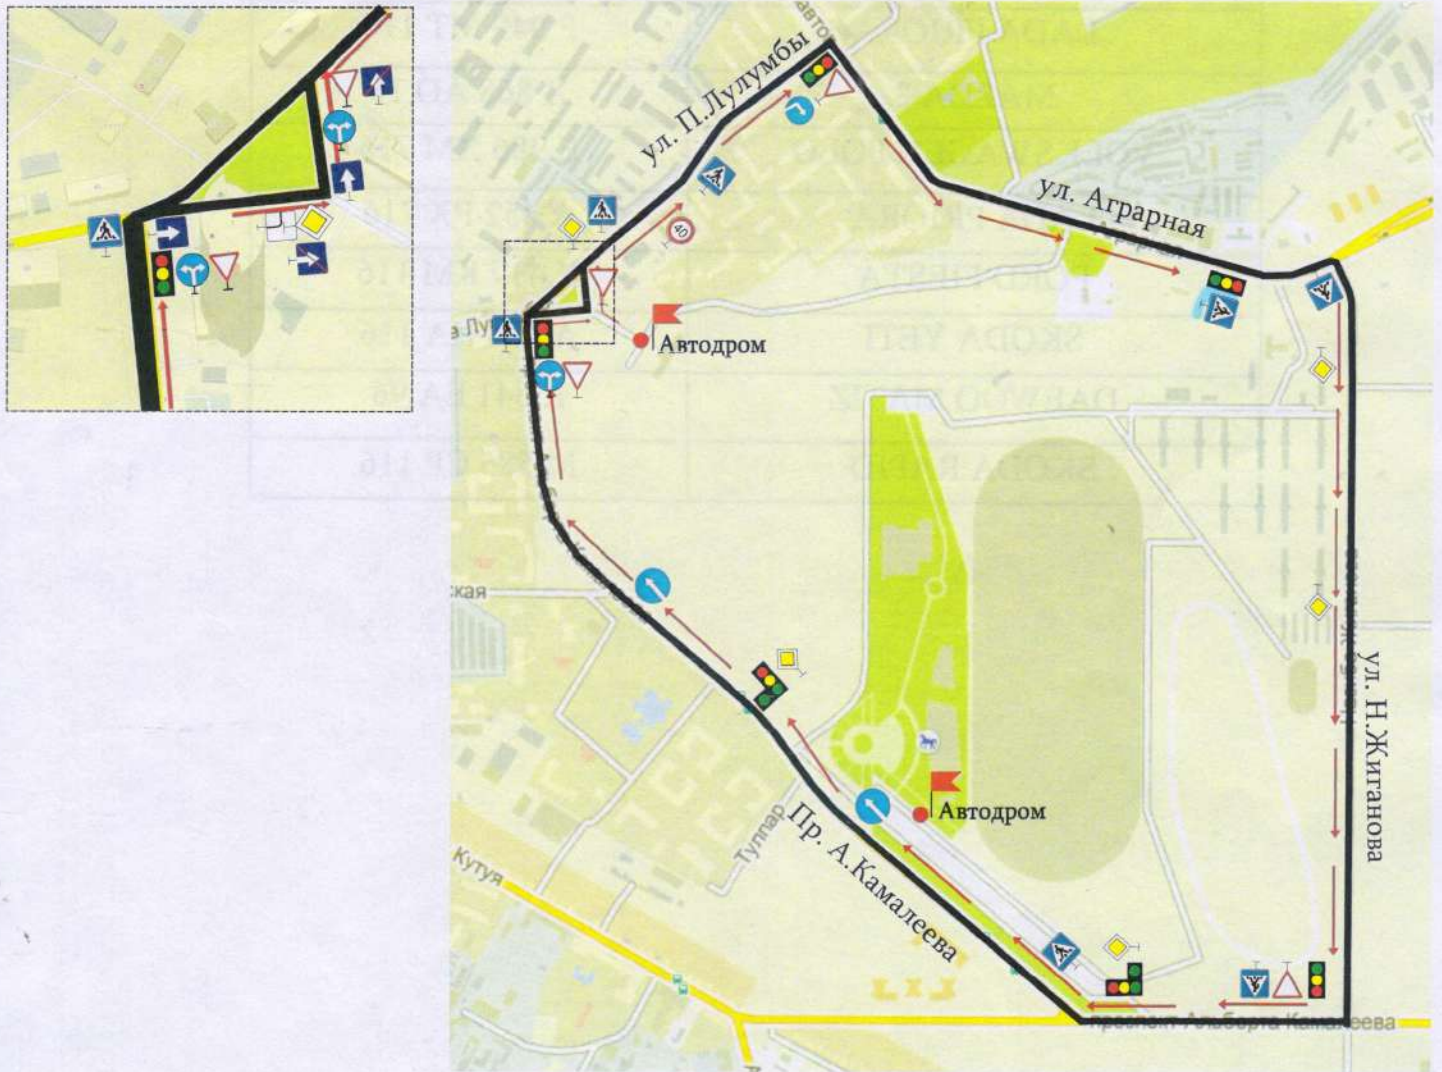

### Схема учебного маршрута №2

#### Условные обозначения

- |  |                      |  |                             |
|--|----------------------|--|-----------------------------|
|  | Светофор             |  | Направление главной дороги  |
|  | Пешеходный переход   |  | Одностороннее движение      |
|  | Направление маршрута |  | Движение направо или налево |
|  | Главная дорога       |  | Ограничение скорости        |
|  | Уступи дорогу        |  | Движение прямо              |
|  | Начало маршрута      |  | Движение направо            |

Схема учебного маршрута №3

Условные обозначения

- |  |                      |  |                             |
|--|----------------------|--|-----------------------------|
|  | Светофор             |  | Направление главной дороги  |
|  | Пешеходный переход   |  | Одностороннее движение      |
|  | Направление маршрута |  | Движение направо или налево |
|  | Главная дорога       |  | Ограничение скорости        |
|  | Уступи дорогу        |  | Движение прямо              |
|  | Начало маршрута      |  | Движение направо            |
|  | Круговое движение    |  |                             |

### Схема учебного маршрута №4

Начальник ЭО ГИБДД УМВД России  
по г.Казани полковник полиции

И.Н. Сабиров

Схема учебного маршрута №5

Условные обозначения

- Светофор
- Пешеходный переход
- Направление маршрута
- Главная дорога
- Уступит дорогу
- Начало маршрута
- Направление главной дороги
- Трамвайные пути
- Ограничение скорости
- Осторожно, дети!
- Одностороннее движение
- Движение прямо
- Движение прямо и направо