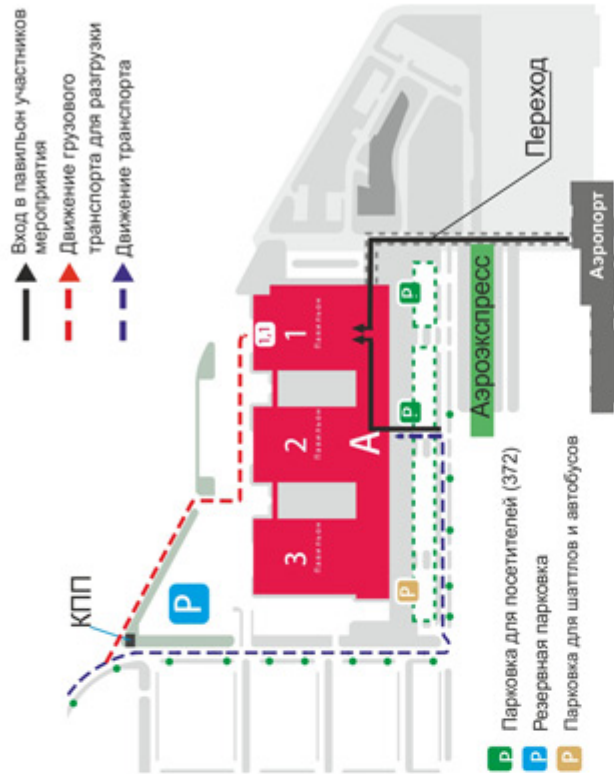

Схема заезда и входа в павильоны участников

Медведева Анастасия  
Витальевна

Пресс-служба КГЭУ

ПРЕССА

Схема МВЦ «Казань Экспо»

ВНИМАНИЕ  
ПРИ СЕБЕ ИМЕТЬ ПАСПОРТ

**Организаторы:**

Правительство Республики Татарстан  
ОАО «Казанская Ярмарка»

**При поддержке:**

Президента Республики Татарстан

**ПРОЕЗД ГОРОДСКИМ ТРАНСПОРТОМ:**

от ж/д вокзала на электричке  
от ст. метро «проспект Победы» на автобусе №197  
(Агропромышленный парк «Казань» – Аэропорт)

**ШАТТЛЫ:**

В дни работы выставки будут курсировать бесплатные шаттлы каждые 30 минут по маршруту: Остановка «Метро проспект Победы» до МВЦ «Казань Экспо».

**ЧАСЫ РАБОТЫ ВЫСТАВКИ**

2 сентября 9.00 - 17.00  
3 сентября 9.00 - 17.00  
4 сентября 9.00 - 15.00