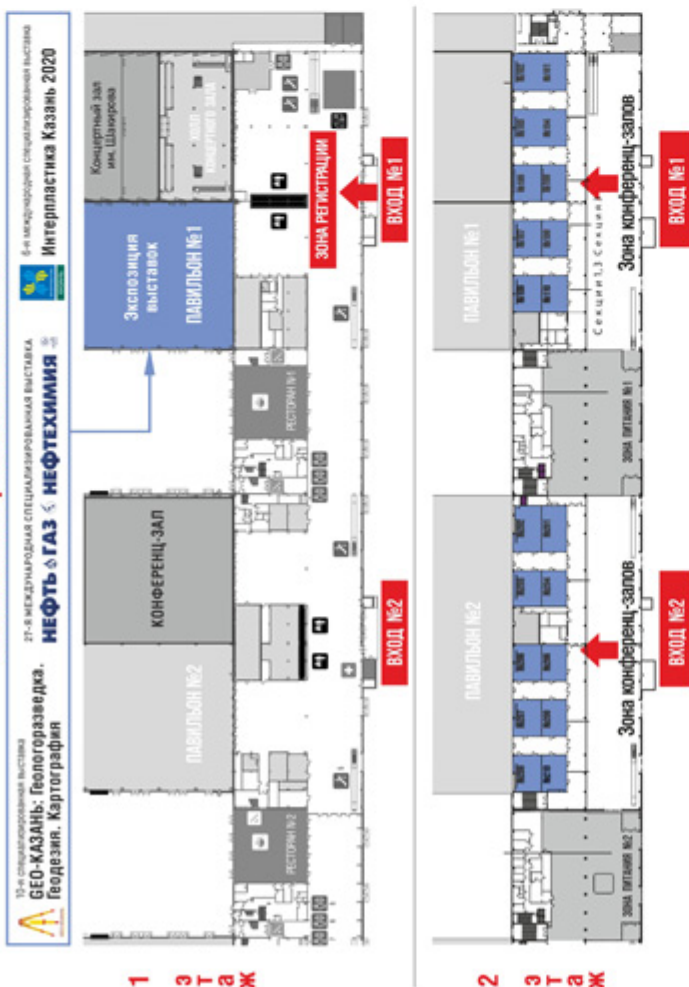

Схема заезда и входа в павильоны участников

Медведева Анастасия  
Витальевна

Пресс-служба КГЭУ

ПРЕССА

Схема МВЦ «Казань Экспо»

ВНИМАНИЕ  
ПРИ СЕБЕ ИМЕТЬ ПАСПОРТ

**Организаторы:**

Правительство Республики Татарстан  
ОАО «Казанская Ярмарка»

**ШАТТЛЫ:**

В дни работы выставки будут курсировать бесплатные шаттлы каждые 30 минут по маршруту: Остановка «Метро проспект Победы» до МВЦ «Казань Экспо».

**ЧАСЫ РАБОТЫ ВЫСТАВКИ**

2 сентября 9.00 - 17.00  
3 сентября 9.00 - 17.00  
4 сентября 9.00 - 15.00